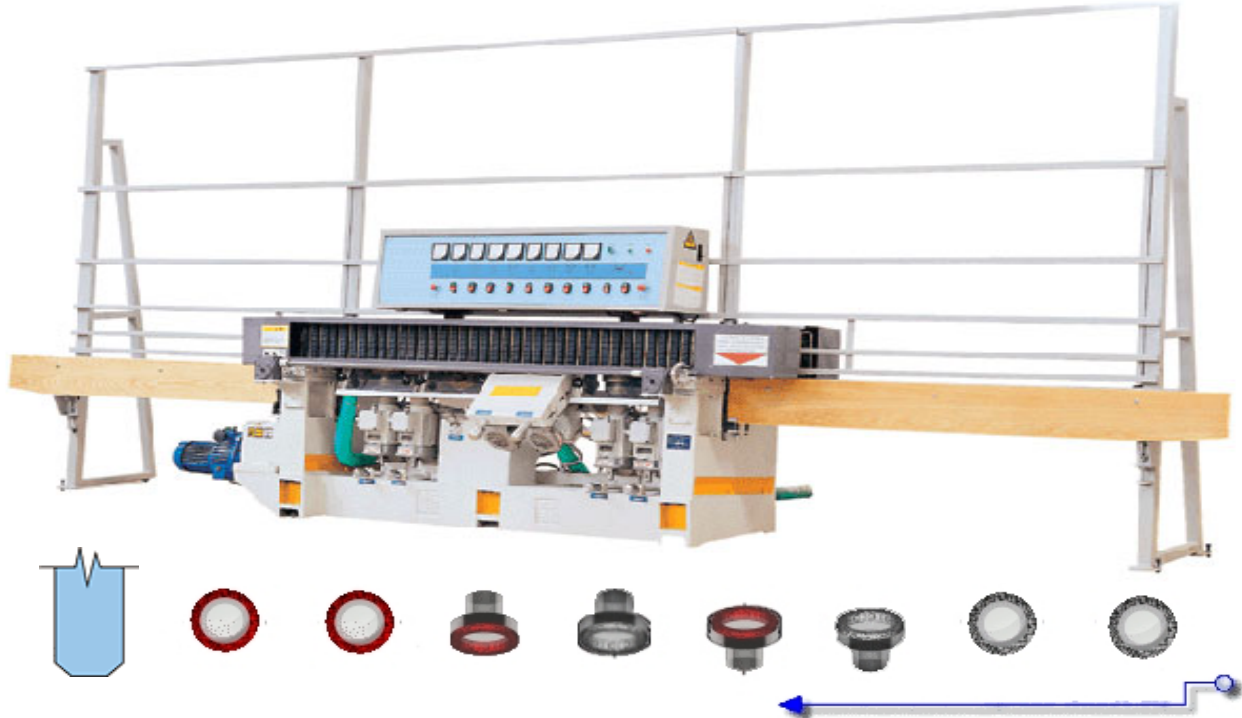

MOD. FYG8-1E

Canteadoras rectilíneas verticales para la elaboración del canto plano con aristas.

		 MIN		 KW		 kg lbs
1.2~3.0	5	80X80	3~28	16.5	7000X1500X2500	3000
46"~118"	0.2"	3"X3"	0.12"~1.1"		296"X61"X98"	6,600

La **FYG8-1E**, está equipada con 8 muelas: 4 para cantear / abrillantar el canto plano y 4 para realizar filetes. Ejecución arista de 45° semibrillante (máx. 5 mm.)
Canteadado de los bordes con canto plano y filetes (hasta 28 mm. de espesor)